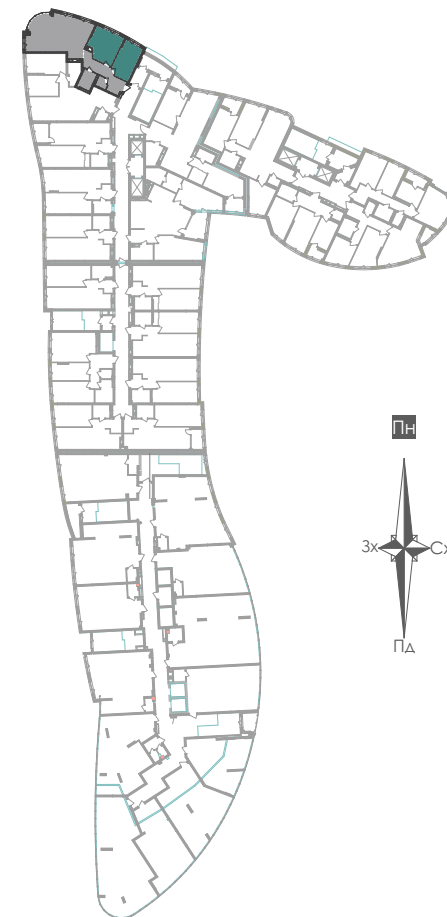

1-й Будинок
4 поверх
Секція 3

Будинок	1	1	Коридор	11,46
Секція	3	2	С/в	1,65
Поверх	4	3	С/в	4,17
Квартира	19	4	Кухня-вітальня	39,35
Тип квартири	2 К+	5	Спальня	15,50
Житлова площа	28,44	6	Спальня	12,94
Загальна площа	85,07			
Кількість кімнат	2			