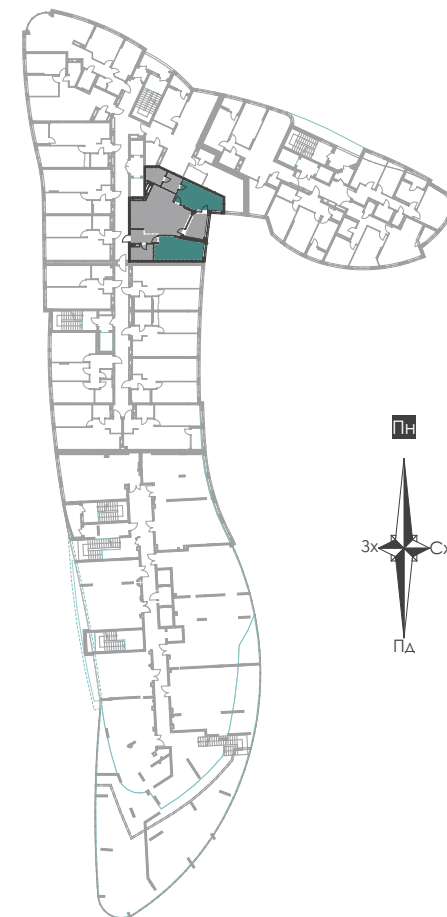

1-й Будинок  
2-10 поверх  
Секція 3

Будинок	1	1	Коридор	5,42
Секція	3	2	С/в	5,75
Поверх	2-10	3	Кухня-вітальня	36,22
<b>Квартира</b>	<b>24</b>	4	С/в	4,78
Тип квартири	2 К+	5	Гардероб	4,62
<b>Житлова площа</b>	<b>34,87</b>	6	Спальня	16,84
<b>Загальна площа</b>	<b>99,00</b>	7	Спальня	18,03
Кількість кімнат	2	8	Лоджія	7,33